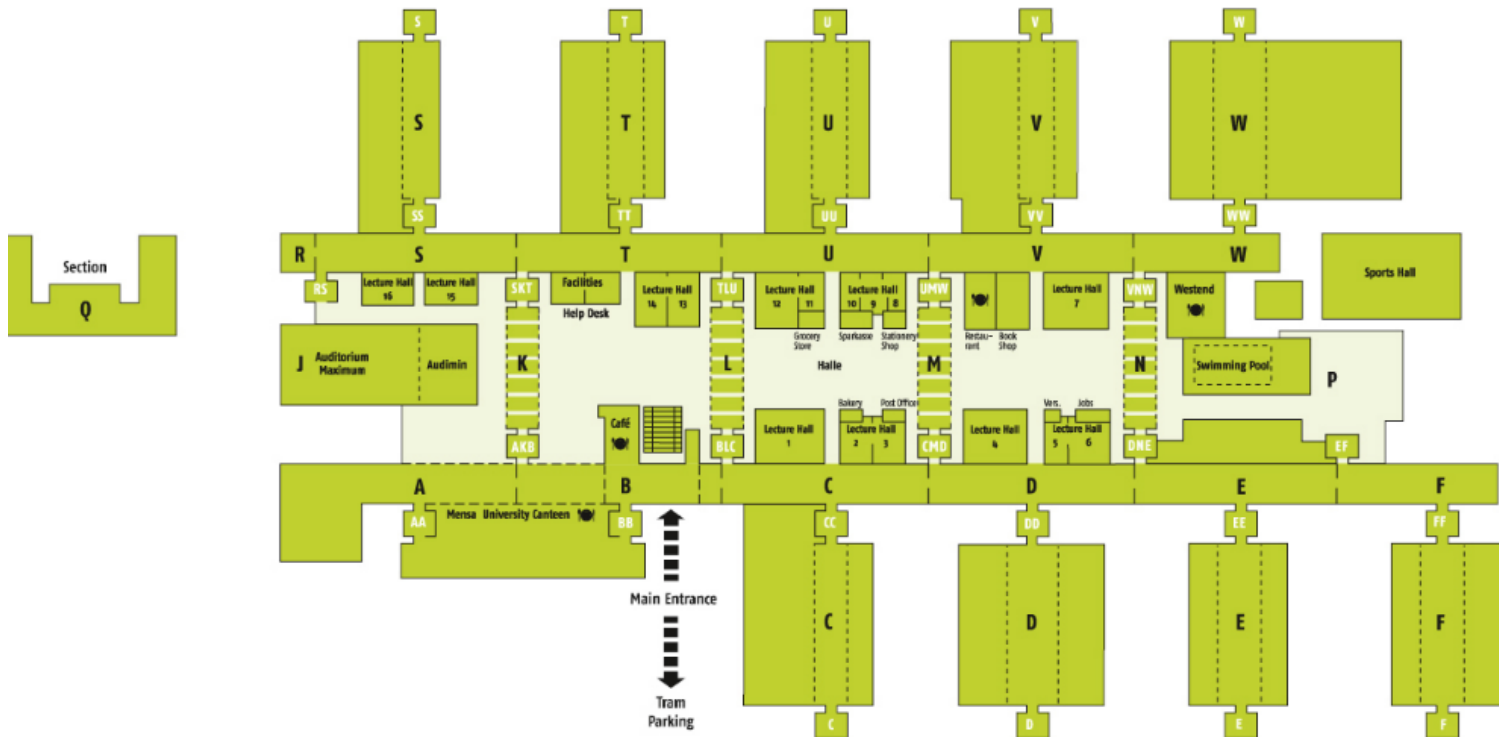

## Summer School

### Plan of the University/ Plan de la universidad

How to get to the right room? *¿Cómo llegar a la sala correcta?*

You can find the room numbers of the workshops in your summer school program. All rooms are in the main building and you can reach everything from the main hall.

Puede encontrar los números de las salas en su programa de la summer school. Todas las salas están en el edificio central y se puede llegar a las salas de la sala principal.

Example/ *Ejemplo*

S2-205 → S = area of the university (plan of university)  
*parte de la universidad (plano de la universidad)*

2 = floor number  
*número del piso*

205= room number  
*número de la sala*